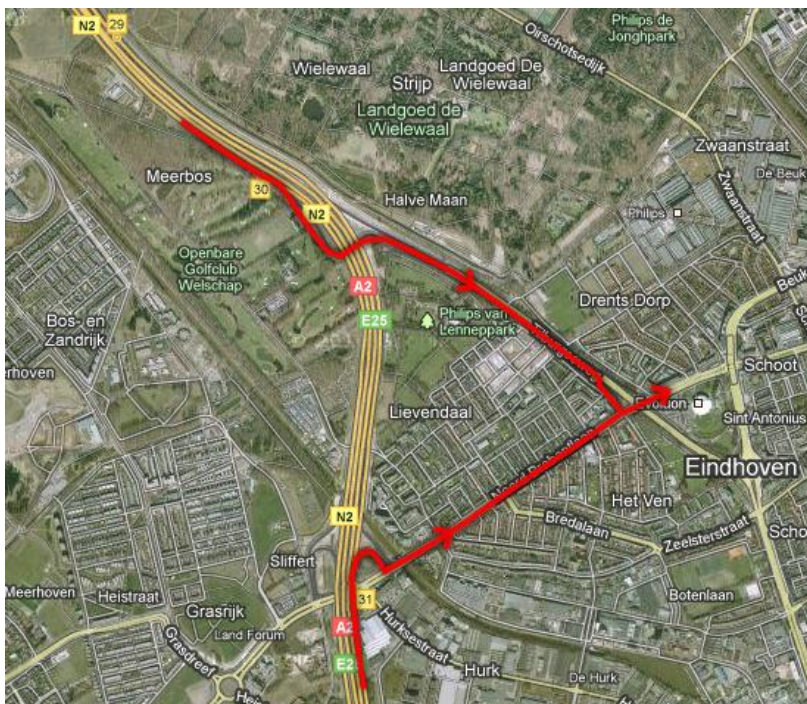

Routebeschrijving naar De Slimste Woning van Nederland

De Slimste Woning van Nederland staat op dit moment in de tuin van het Evoluon:
Noord Brabantlaan 1a – 5652 LA – Eindhoven

Smart Homes

*Neem voor meer informatie
contact op met:*

Stichting Smart Homes
Postbus 8825
5605 LV Eindhoven
0497-514984
info@smart-homes.nl

Vanuit het noorden: Kies de **N2** i.p.v. de A2 > neem afslag 30 > daarna de eerste afslag > bij de stoplichten linksaf > bij de volgende stoplichten rechtsaf.

Vanuit het zuiden: Kies de **N2** i.p.v. de A2 > neem afslag 31 > bij de stoplichten linksaf > na ca. 1,2 km bij het Evoluon rechtsaf.

Naar de Slimste Woning: Let op! Ga vóór de slagbomen van het Evoluon rechtsaf het pad op. Volg deze weg 300 meter. U ziet de Slimste Woning van Nederland voor u. U kunt hier parkeren. *(gele route)*

Naar het Evoluon: Ga rechtdoor het parkeerterrein van het Evoluon op. *(groene route)*